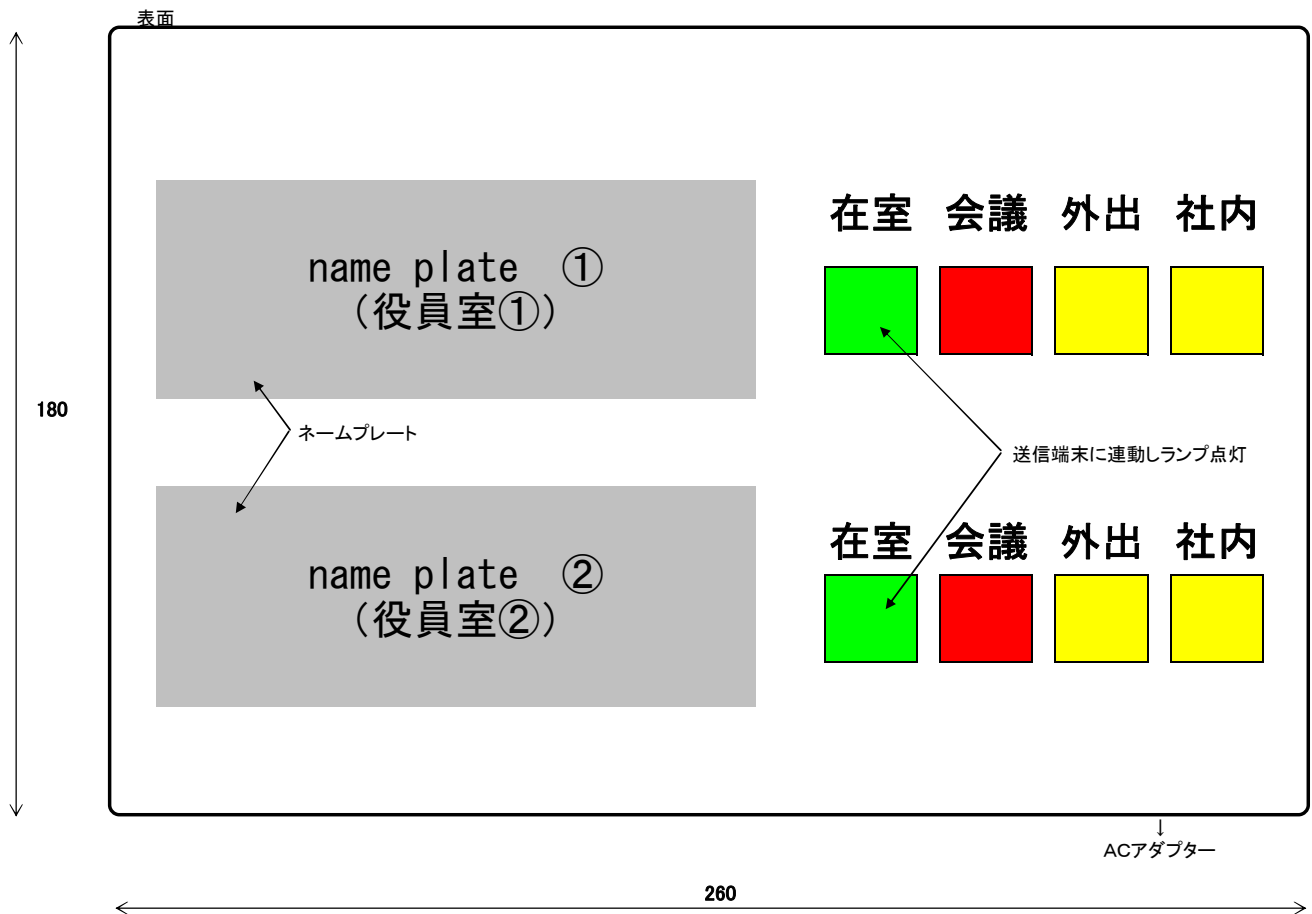

受信専用端末

概要

同一建物内で役員室2箇所(送受信端末)、事務室(受信表示専用)2箇所。

送受信端末は現行のものと同じ。受信用端末を別注にて作成。

受信用端末はそれぞれの送受信端末の送信ボタンとランプ又はLEDで連動させる。

受信用端末は壁掛け式。ボタンは10m程度離れたところからでも視認性のよい大きさ。

各端末は電波中継の設定をし、出来る限り中継機の増設はしない。